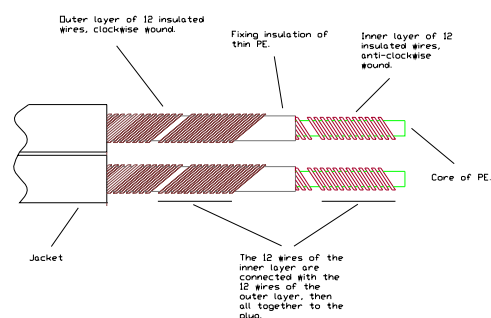

KONSTRUKTION

Kabel:	Sword-I
Ledare (x2)	2x6x0.40 (lackad OFC) 2 lager bifilarlindad tråd spunna kring PE/PP-kärna
Area:	2x1.5mm² / AWG 15
Isolering:	PP/PE mix, D=3mm
Parter:	2 Tvinnade par
Skärm:	Gemensam Alu/PET folie, 100%
Mantel:	PVC GA74 Crystal, rund, D=8mm
Färg:	Transparent Isblå metallic
Kontakter:	RCA-8SL Rhodium
- Typ:	Stereo, 2 > 2 RCA, Höger = röd, vänster = svart
- Material:	Rhodiumpläterad koppar
- Ledaranslutning:	Lödning. Lödtenn Almit 34 Super
- Låsning:	Chucklåsning (SL)
Signalriktning:	Följ pilar > källa > mottagare
Förpackning:	Svart trälåda 22x22x4 cm