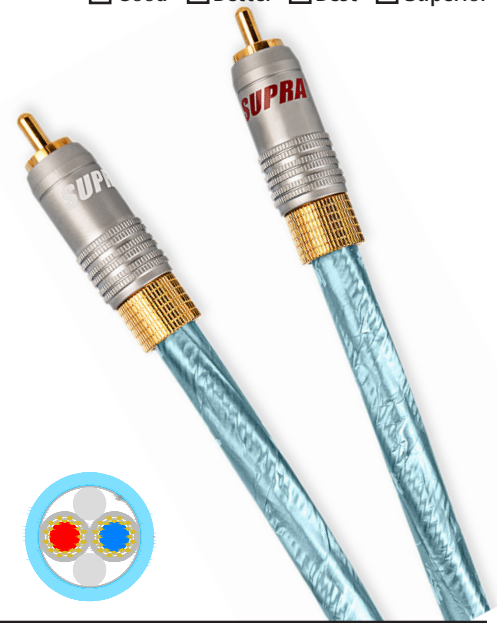

## SUPRA SWORD-ISL AUDIO

High-End signalkabel med låsbara RCA-pluggar

Dimension: 1.5mm<sup>2</sup> / AWG 15

Rev.datum: 2022-08-30

Stat-nr: 8544429010

Ursprungsland: Sverige

- Helt transparent - Ingen signaldeformation
- Minimal fasförskjutande reaktans.
- Bifilar lindade Litz ledare med försumbar skin-effekt
- Robusta & slimmade 24K gulpläterade RCA-kontakter

### Sword-ISL - Recension hifimagasin: världsklass

Hur beskriver man bäst Supras flaggskepp Sword? Hur pratar man väl om – ingenting? Det är närmast omöjligt utan att man upprepar en massa superlativ, samma som alla andra också talar om. Skillnaden är att vi upplever oss ha lyckats med uppgiften, en kabel som är just – ingenting – den enda sanna beskrivningen av transparens.

### KONSTRUKTION

- Kabel: [Sword-I](#)
- Ledare (x2) 2x6x0.40 (lackad OFC) 2 lager bifilarlindad tråd spunna kring PE/PP-kärna
- Area: 2x1.5mm<sup>2</sup> / AWG 15
- Isolering: PP/PE mix, D=3mm
- Parter: 2 Tvinnade par
- Skärm: Gemensam Alu/PET folie, 100%
- Mantel: PVC GA74 Crystal, rund, D=8mm
- Färg: Transparent Isblå metallic
- Kontakter: [RCA-8SL](#)
- Typ: Stereo, 2 > 2 RCA, Höger = röd, vänster = svart
  - Material: 24K guldpläterad koppar
  - Ledaranslutning: Lödning. Lödtenn Almit 34 Super
  - Låsning: Chucklåsning (SL)
- Signalriktning: Följ pilar > källa > mottagare
- Förpackning: Svart trälåda 22x22x4 cm