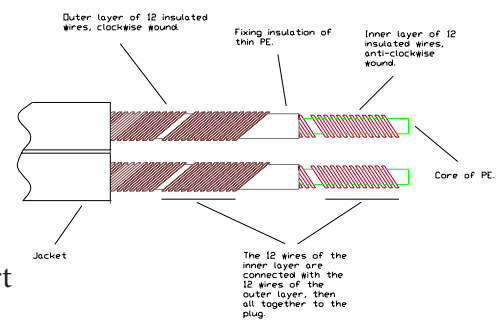

## SUPRA SWORD-ISL AUDIO

High-End signalkabel med låsbara RCA-pluggar

Dimension: 1.5mm<sup>2</sup> / AWG 15

Rev.datum: 2022-08-30

Stat-nr: 8544429010

Ursprungsland: Sverige

- Helt transparent - Ingen signaldeformation
- Minimal fasförskjutande reaktans.
- Bifilar lindade Litz ledare med försumbar skin-effekt
- Robusta & slimmade 24K gulpläterade RCA-kontakter

Den låginduktiv bifilära Litz-konstruktion ger lågt störningsupptag att den tillsammans med vår effektivaste folieskärm närmast totalt upphör att vara en antenn. Ut från den becksvarta bakgrunden står varenda liten mikrodynamik. Vi upptäckte vidare att den fasförskjutande reaktansen närmast upphörde, kvar finns endast en mycket låg, faslinjär resistans som låter alla klanger vara precis som avsågs vid inspelning, mixning och mastering. Slutligen stod det klart att den närmast utsläckta kapacitansen, har skapat ett riktigt hastighetsmonster, vilket låter alla klangers hörfrekventa övertoner - jo, till och med bastrummans klang är full av övertoner - och när dom når fram i fas med varandra, utspelar sig känslan av att "sitta med i orkesterdicket" – att vara på plats, live! Det finns inget "tak" eller avrullning i höga frekvenser, så alla detaljer i de finaste digitala formaten förvanskas inte. Sword är oslagbar enligt oss; blunda, lyssna & njut. Mycket nöje!

### KONSTRUKTION

- Kabel: [Sword-I](#)
- Ledare (x2) 2x6x0.40 (lackad OFC) 2 lager bifilarlindad tråd spunna kring PE/PP-kärna
- Area: 2x1.5mm<sup>2</sup> / AWG 15
- Isolering: PP/PE mix, D=3mm
- Parter: 2 Tvinnade par
- Skärm: Gemensam Alu/PET folie, 100%
- Mantel: PVC GA74 Crystal, rund, D=8mm
- Färg: Transparent Isblå metallic
- Kontakter: [RCA-8SL](#)
- Typ: Stereo, 2 > 2 RCA, Höger = röd, vänster = svart
  - Material: 24K guldpläterad koppar
  - Ledaranslutning: Lödning. Lödtenn Almit 34 Super
  - Låsning: Chucklåsning (SL)
- Signalriktning: Följ pilar > källa > mottagare
- Förpackning: Svart trälåda 22x22x4 cm