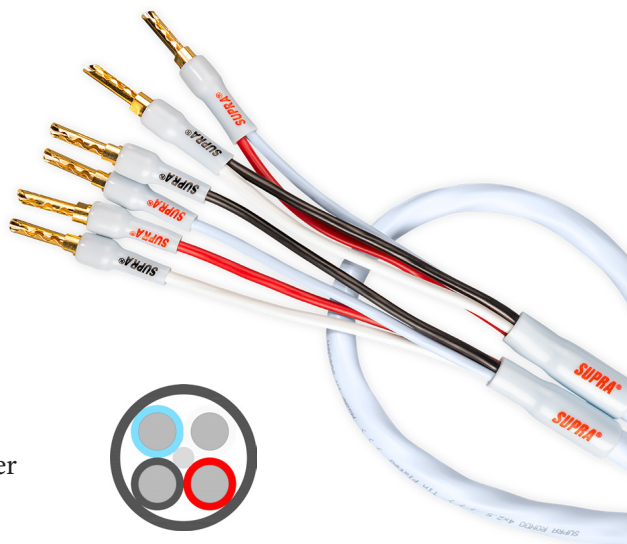

RONDO 4X2.5 COMBICON BIWIRE

Lautsprecherkabel

Dimension: 4x2.5mm² / AWG 13

Rev.datum: 2022-08-30

Stat-nr: 8544429010

Ursprungsland: Schweden

- Hochflexibel
- Schwach induktive Biwire-Verbindung
- Wechselsteckverbinder mit M6-Gewinde Banane/Flachstecker
- 24K vergoldete Kupferkontakte.

RONDO 4x2.5 COMBICON BIWIRE

Supra Rondo ist eine Serie hochflexibler, verzinnter Leitungen für viele verschiedene Einsatzbereiche.

Qualitätskabel mit vier Leitern aus verseilten, verzinnten und verseilten Leitern in einer speziellen einzigartigen kurzen Schlaglänge. Geeignet für High-Power-Systeme, kurze bis mittlere Längen und auch für Bi-Wire-, Bi-Amp- und insbesondere Star-Quad-Verbindungen im HiFi-Kontext dank einer erheblichen Reduzierung der Induktivität. Ein wirklich gutes, robustes und langlebiges Kabel auch für den Bühnen- und Studioeinsatz. Verbunden mit Supra CombiCon, der die Wahl zwischen einem 24K vergoldeten BFA-Bananenstecker oder einer Gabel ermöglicht, beide im Lieferumfang enthalten.

KONSTRUKTION

Kabel:	Rondo 4x2.5
Fläche:	4x2.5mm ² / AWG 13. Star Quad 2x5mm ²
Leiter:	+ Blau/rot, - schwarz/weiß
Mantel:	PVC GA78, rund
Durchmesser, nom.	9 mm
Farbe:	Eisblau & Antrazitgrau (wahlfreie Farbe auf Bestellung)
Märkung:	SUPRA RONDO 4x2.5 > Made in Sweden > Metermärkung
Kabelage:	Biwire Stereopaar, 2 > 4 Kontakte, rechts = rot, links = schwarz
Kontakter:	Combicon, 12 x Bananenstifte & 12 x Schaufel enthalten
- Material:	24K Goldplätiertes Kupfer
- Montage:	Krimp, Combicon 4x CB03, 8x CB02
- Biegschutz:	Sleeve 4x S4-6 rot/schwarz & 8x S1-2 Rot/schwarz
Kabelsplitt:	20cm, Sleeve 2 x S9 rot, 2 x S9 schwarz
Signalrichtung:	Pfeilrichtung > Verstärker > Lautsprecher
Verpackung:	Blister 31,5x25,4x6,0cm
Anzahl per Karton:	13st